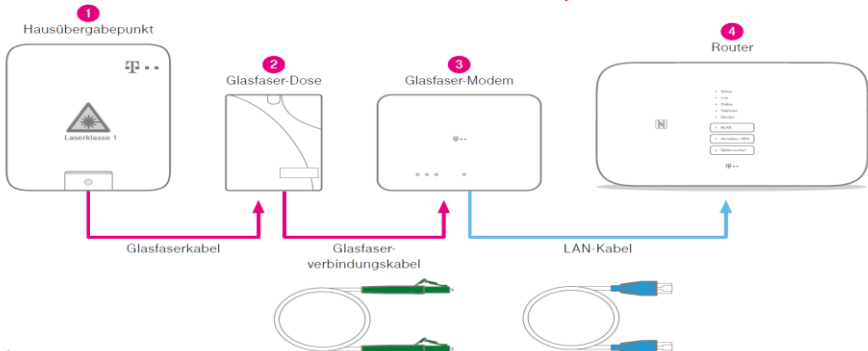

T GLASFASER

Schnell. Stabil. Zukunftssicher.

Glasfaserausbau in Freiburg:

- Betzenhausen
- Ebnet
- Oberau
- Rieselfeld
- St. Georgen
- Stühlinger
- Wiehre
- Zähringen

— Glasfaserkabel

— LAN-Kabel

WLAN-Übertragung