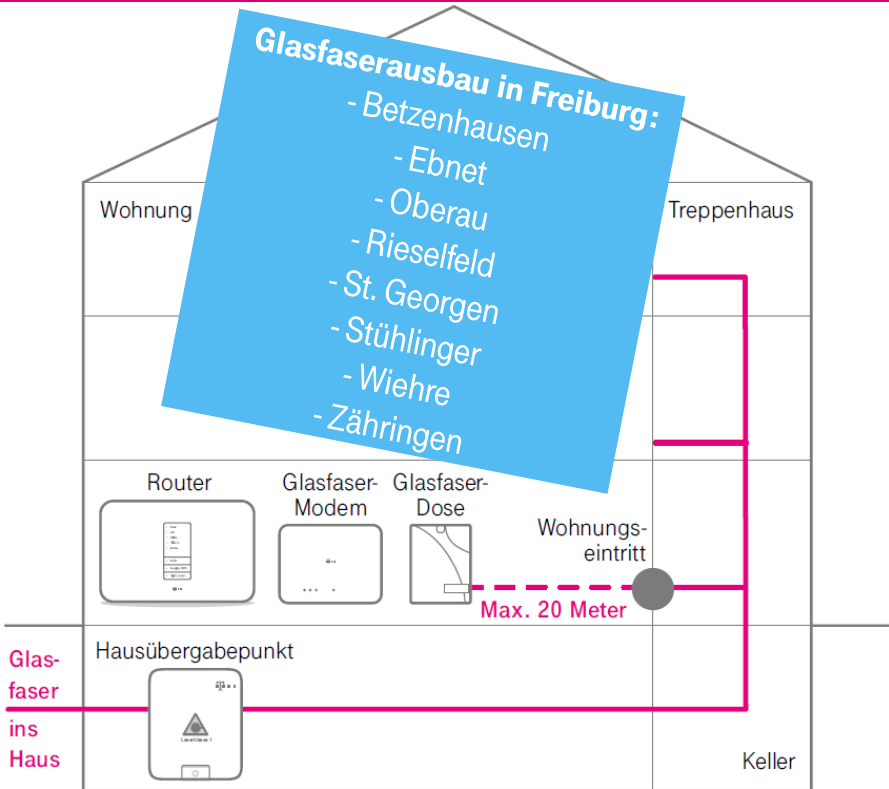

T GLASFASER

Schnell. Stabil. Zukunftssicher.

Glasfaserausbau in Freiburg:

- Betzenhausen
- Ebnet
- Oberau
- Rieselfeld
- St. Georgen
- Stühlinger
- Wiehre
- Zähringen

— Glasfaserkabel

— LAN-Kabel

WLAN-Übertragung

T GLASFASER

Schnell. Stabil. Zukunftssicher.

Bitte kontaktieren Sie uns:

Kontakt: Telekom-Shop Freiburg Altstadt
Kaiser-Joseph-Straße 203
79098 Freiburg

Telekom-Shop Freiburg Haid
Munzinger Straße 1
79111 Freiburg