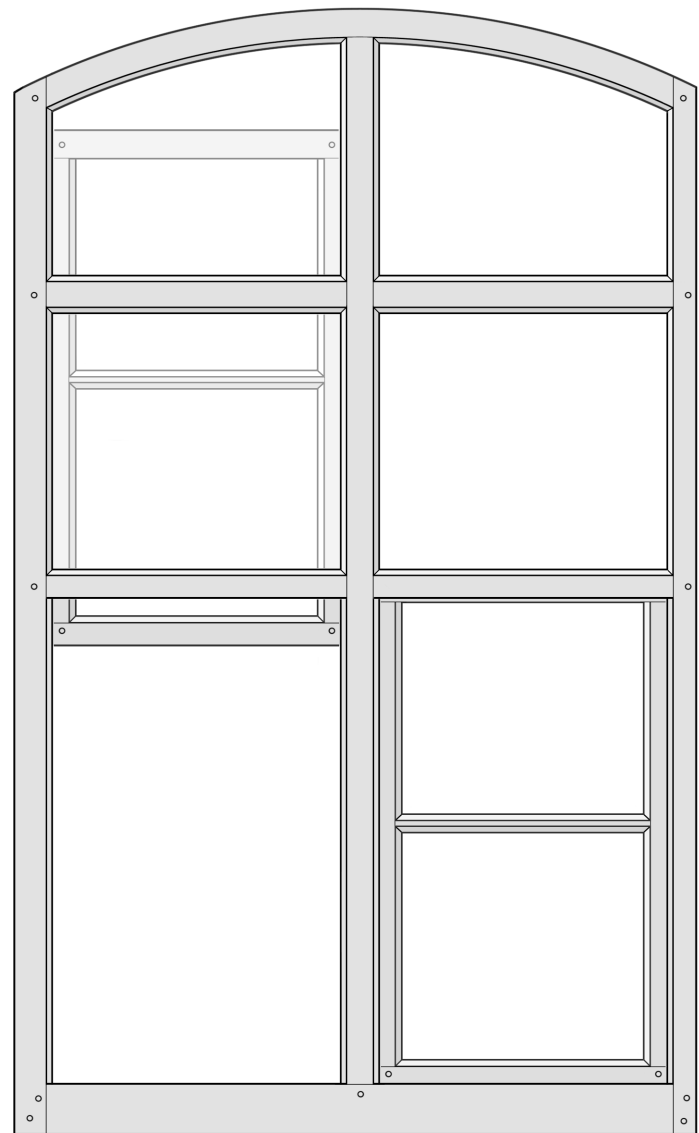

Freiburg, Knopfhäusle

Schwarzwaldstraße 74n

Haustür, M1:10

Februar 2019

Innenseite

Freiburg, Knopfhäusle

Schwarzwaldstraße 74L

Abortfenster, M1:5 / M1:2

Februar 2019

Innenseite

50 cm

5 cm

Freiburg, Knopfhäusle

Schwarzwaldstraße 72b

Abortfenster, M1:5 / M1:2

Februar 2019

Außenseite

Innenseite

50 cm

Freiburg, Knopfhäusle
Schwarzwaldstraße 62

Vorfenster, M1:5 / M1:2
 Februar 2019