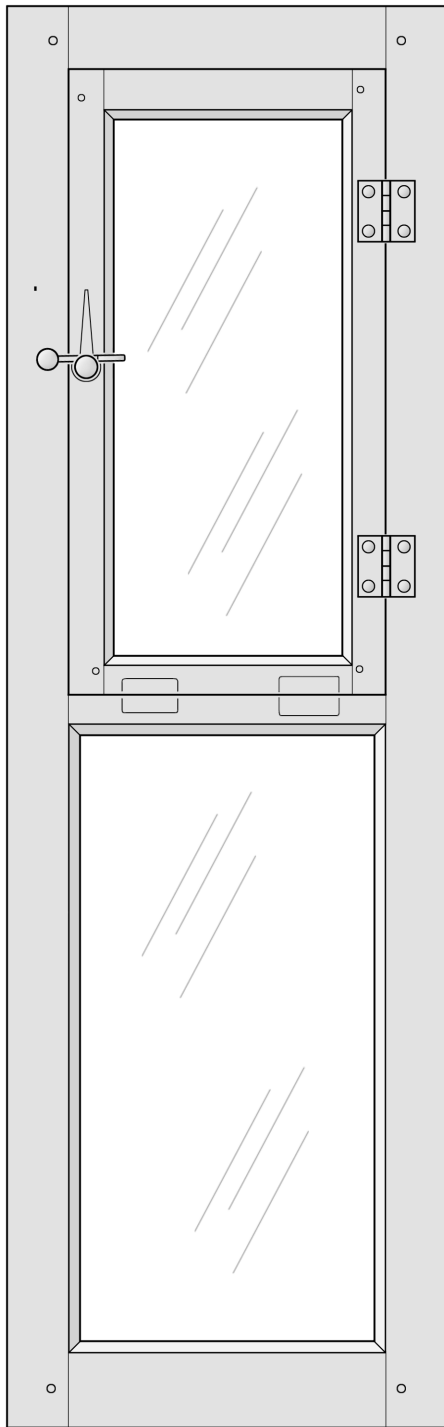

Freiburg, Knopfhäusle

Schwarzwaldstraße 74n

Haustür, M1:10

Februar 2019

Innenseite

Freiburg, Knopfhäusle

Schwarzwaldstraße 74L

Abortfenster, M1:5 / M1:2

Februar 2019

Innenseite

50 cm

5 cm

Freiburg, Knopfhäusle

Schwarzwaldstraße 72b

Abortfenster, M1:5 / M1:2

Februar 2019

Außenseite

Innenseite

50 cm

Freiburg, Knopfhäusle
Schwarzwaldstraße 62

Vorfenster, M1:5 / M1:2
 Februar 2019