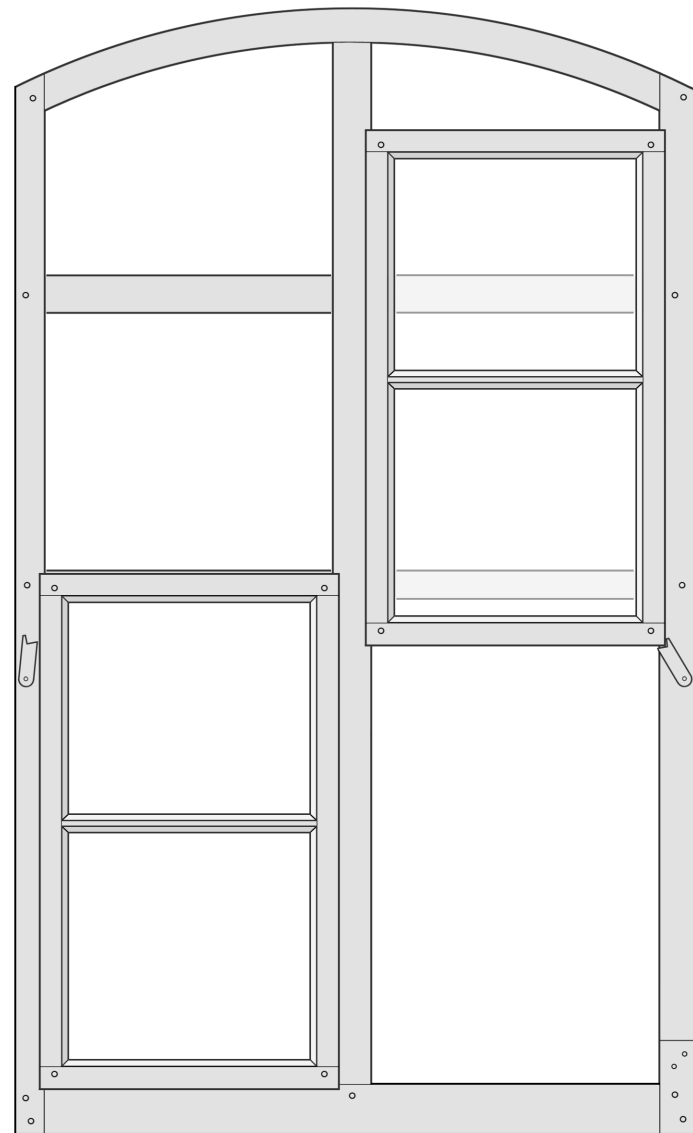

Februar 2019

Innenseite

50 cm

5 cm

Freiburg, Knopfhäusle

Schwarzwaldstraße 72b

Abortfenster, M1:5 / M1:2

Februar 2019

Außenseite

Innenseite

50 cm

Freiburg, Knopfhäusle
Schwarzwaldstraße 62

Vorfenster, M1:5 / M1:2
 Februar 2019