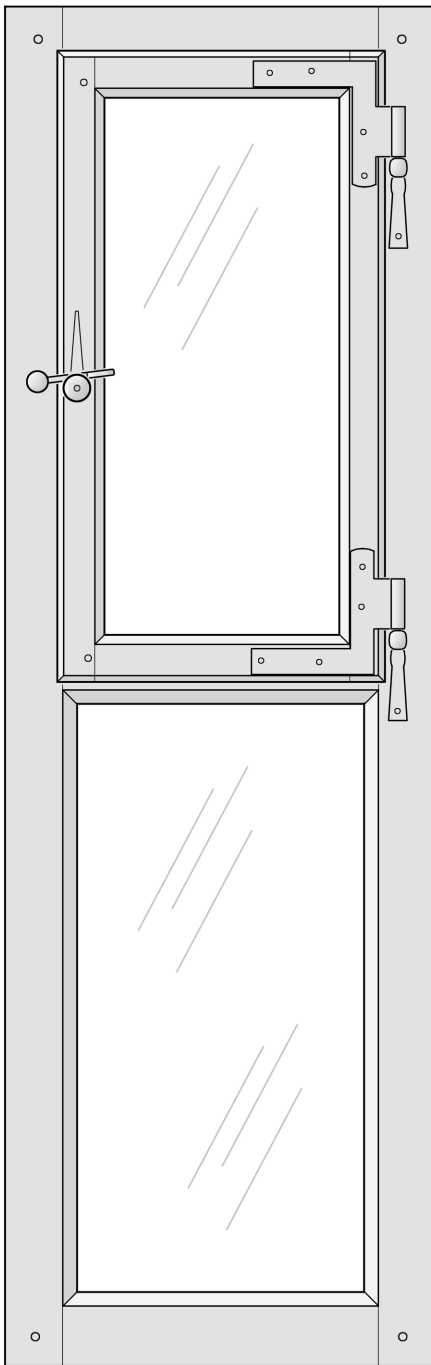

Freiburg, Knopfhäusle

Schwarzwaldstraße 74n

Haustür, M1:10

Februar 2019

Innenseite

Freiburg, Knopfhäusle

Schwarzwaldstraße 74L

Abortfenster, M1:5 / M1:2

Februar 2019

Innenseite

50 cm

5 cm

Freiburg, Knopfhäusle

Schwarzwaldstraße 72b

Abortfenster, M1:5 / M1:2

Februar 2019

Außenseite

Innenseite

50 cm

Freiburg, Knopfhäusle
Schwarzwaldstraße 62

Vorfenster, M1:5 / M1:2
 Februar 2019