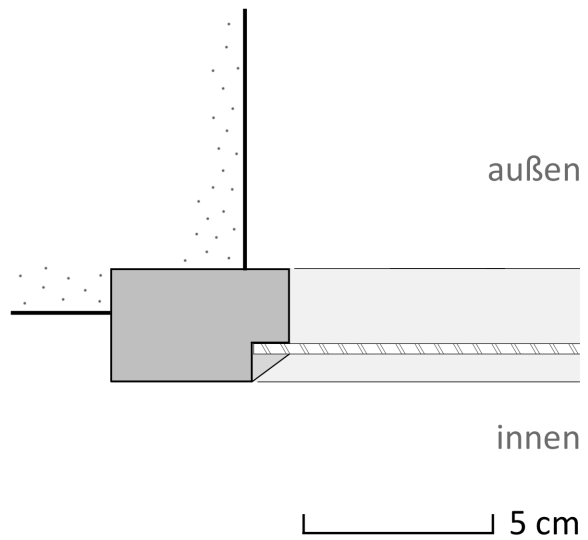

Freiburg, Knopfhäusle

Schwarzwaldstraße 74n

Haustür, M1:10

Februar 2019

Innenseite

Freiburg, Knopfhäusle

Schwarzwaldstraße 74L

Abortfenster, M1:5 / M1:2

Februar 2019

Innenseite

50 cm

5 cm

Freiburg, Knopfhäusle

Schwarzwaldstraße 72b

Abortfenster, M1:5 / M1:2

Februar 2019

Außenseite

Innenseite

50 cm

Freiburg, Knopfhäusle
Schwarzwaldstraße 62

Vorfenster, M1:5 / M1:2
 Februar 2019