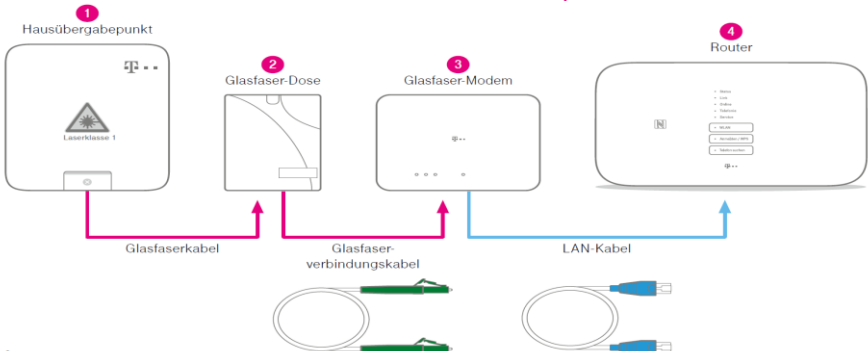

T GLASFASER

Schnell. Stabil. Zukunftssicher.

Glasfaserausbau in Freiburg:

- Betzenhausen
- Ebnet
- Oberau
- Rieselfeld
- St. Georgen
- Stühlinger
- Wiehre

— Glasfaserkabel

— LAN-Kabel

WLAN-Übertragung

2