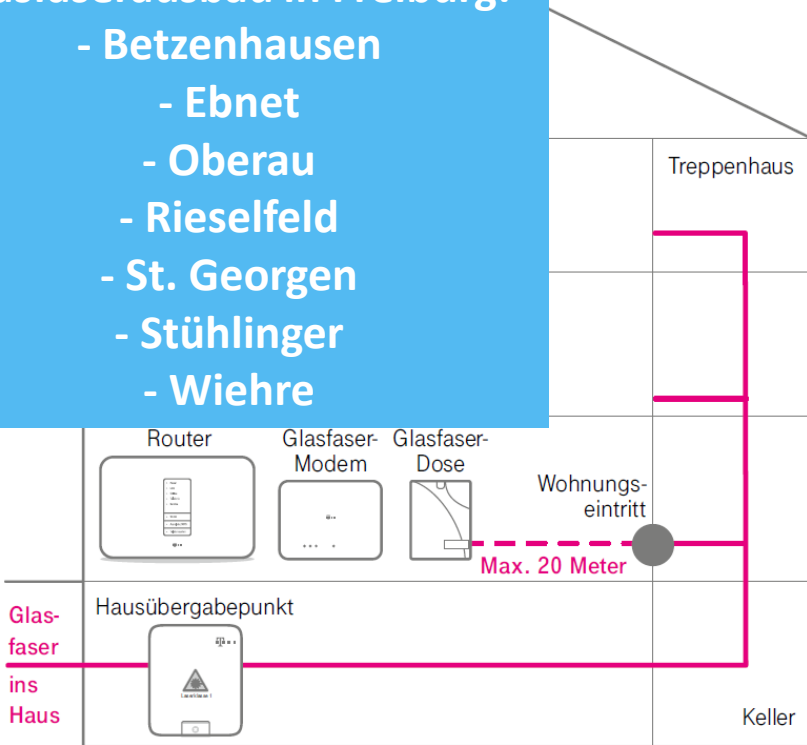

T GLASFASER

Schnell. Stabil. Zukunftssicher.

Glasfaserausbau in Freiburg:

- Betzenhausen
- Ebnet
- Oberau
- Rieselfeld
- St. Georgen
- Stühlinger
- Wiehre

— Glasfaserkabel

— LAN-Kabel

WLAN-Übertragung

2

T GLASFASER

Schnell. Stabil. Zukunftssicher.

Bitte kontaktieren Sie uns:

Kontakt: Telekom-Shop Freiburg Altstadt
Kaiser-Joseph-Straße 203
79098 Freiburg

Telekom-Shop Freiburg Haid
Munzinger Straße 1
79111 Freiburg