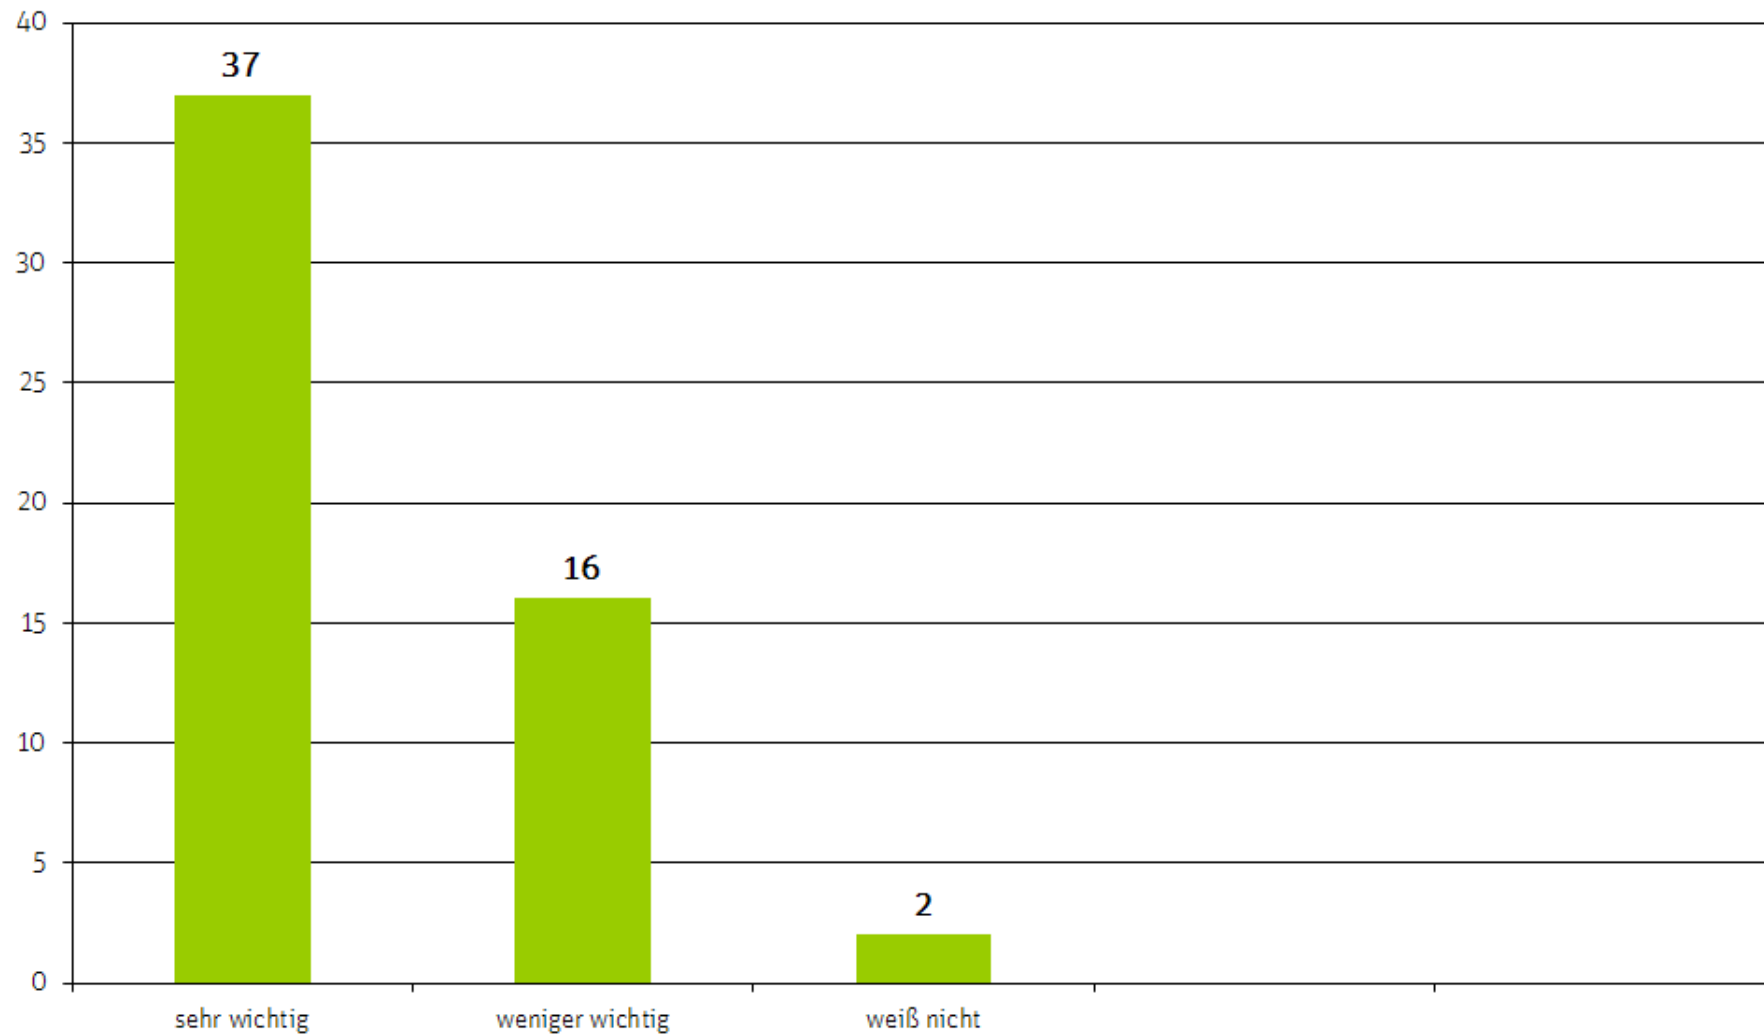

# Rahmenkonzept Schildacker – Die Sicht der Anwesenden

Wie schätzen Sie die Absicht der Stadt Freiburg ein, im Bereich Schildacker ein attraktives klimaneutrales Wohn- und Mischgebiet zu entwickeln?

# Rahmenkonzept Schildacker – Die Sicht der Anwesenden

## Wie soll das Profil des neuen Quartiers aussehen?