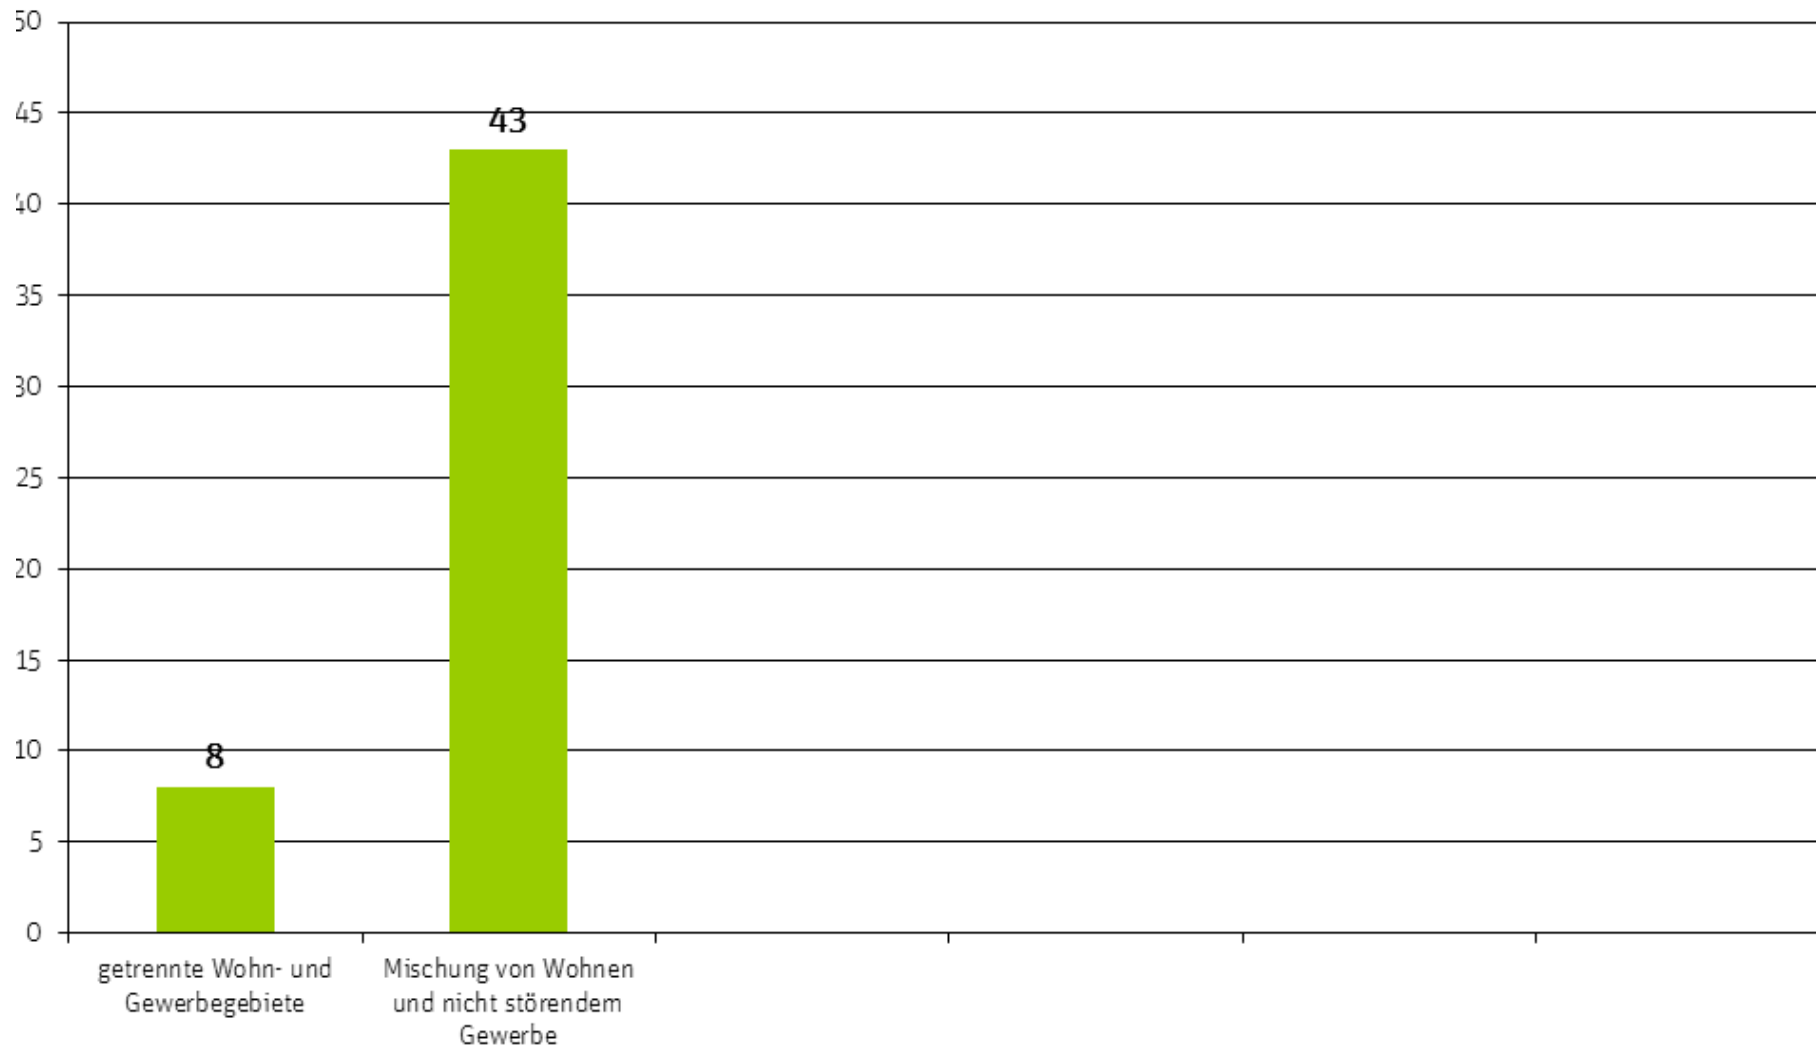

# Rahmenkonzept Schildacker – Die Sicht der Anwesenden

Wie schätzen Sie die Absicht der Stadt Freiburg ein, im Bereich Schildacker ein attraktives klimaneutrales Wohn- und Mischgebiet zu entwickeln?

# Rahmenkonzept Schildacker – Die Sicht der Anwesenden

## Wie soll das Profil des neuen Quartiers aussehen?