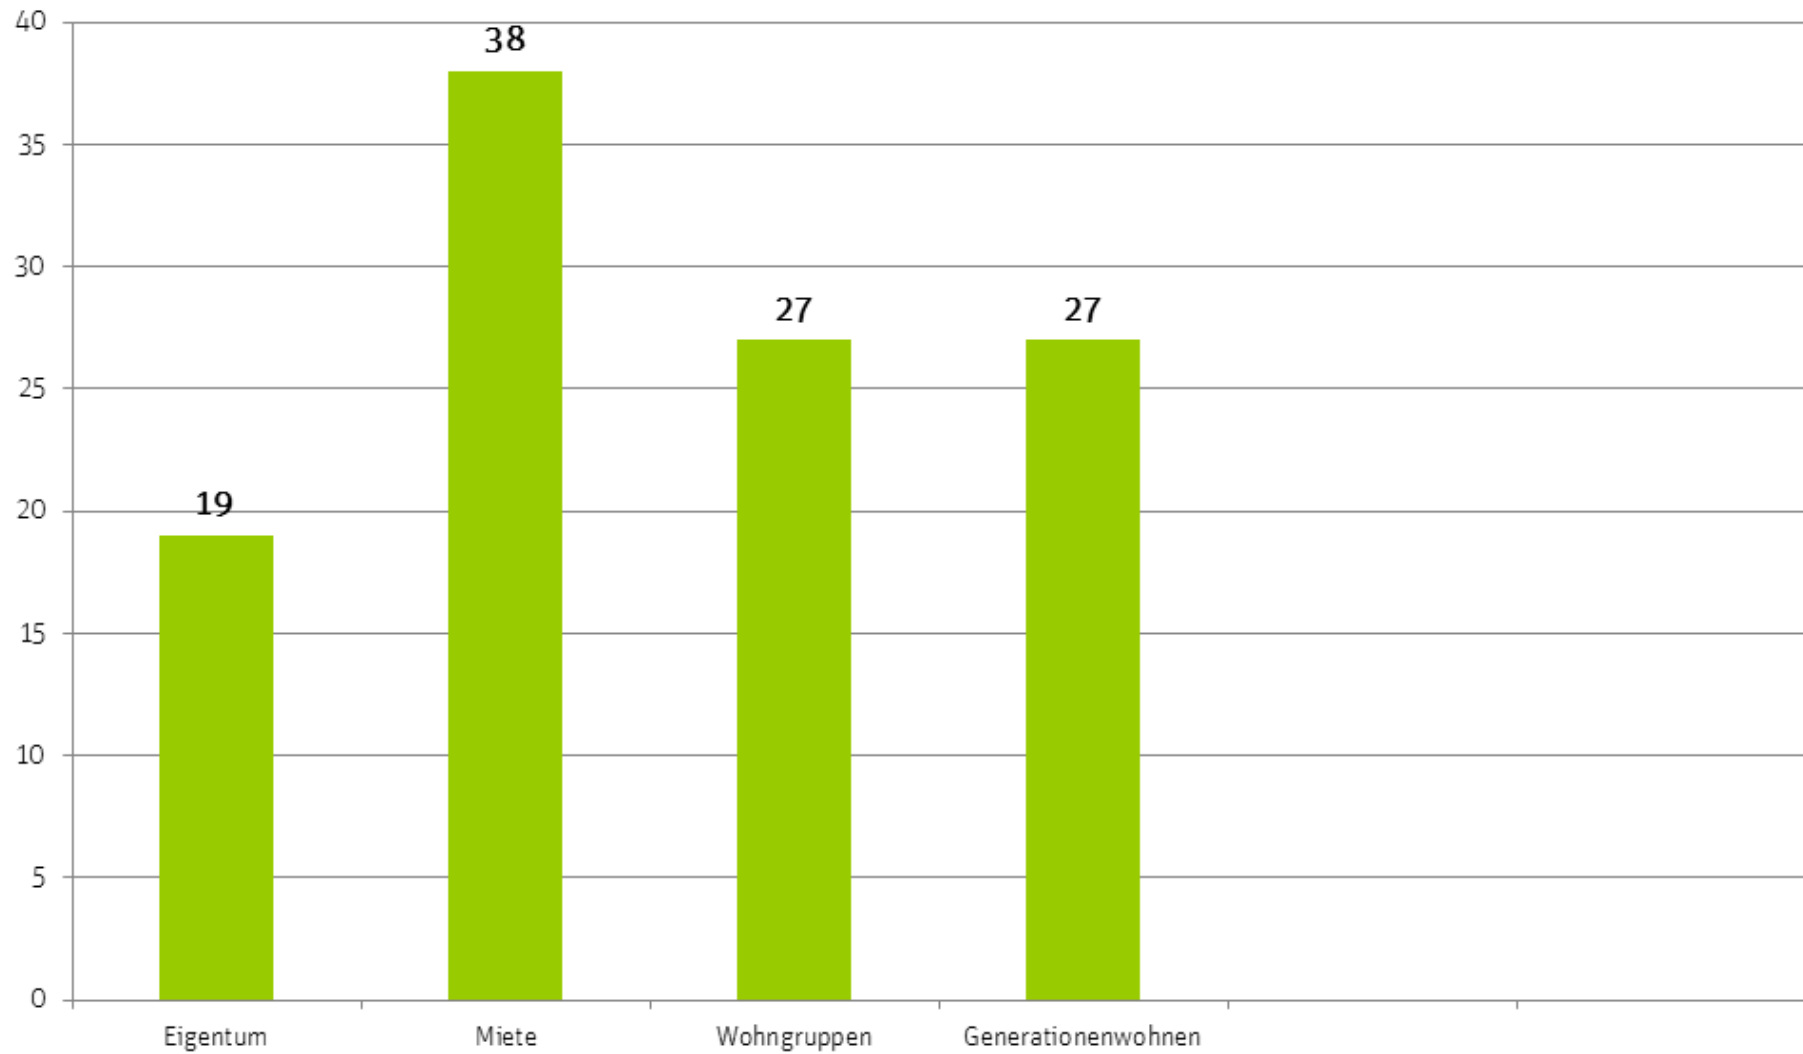

Rahmenkonzept Schildacker – Die Sicht der Anwesenden

Welche Wohnformen sollten vorrangig realisiert werden?