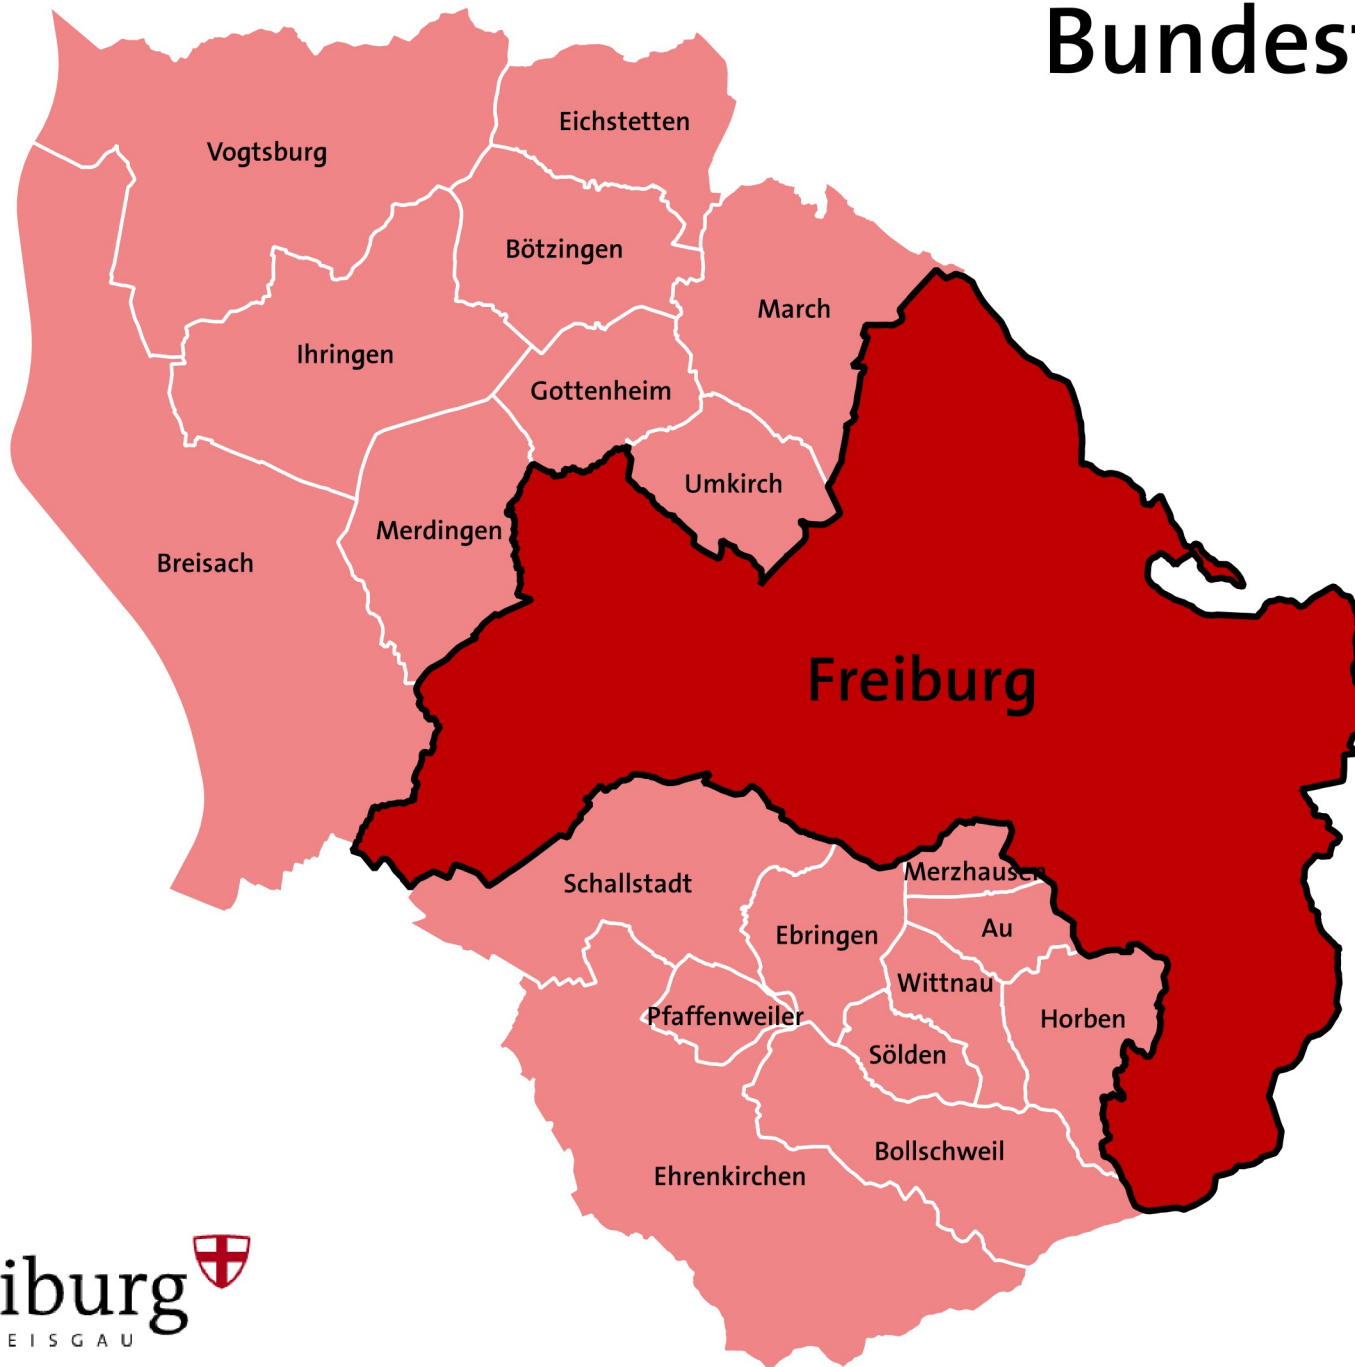

Bundestagswahl 2021

Wahlkreis Nr. 281 Freiburg

Stadtkreis Freiburg

Landkreis Breisgau-Hochschwarzwald:
Au, Bötzingen, Bollschweil, Breisach, Ebringen,
Ehrenkirchen, Eichstetten, Gottenheim, Horben,
Ihringen, March, Merdingen, Merzhausen,
Pfaffenweiler, Schallstadt, Sölden, Umkirch,
Vogtsburg und Wittnau

Freiburg 
IM BREISGAU

Amt für Bürgerservice
und Informationsmanagement