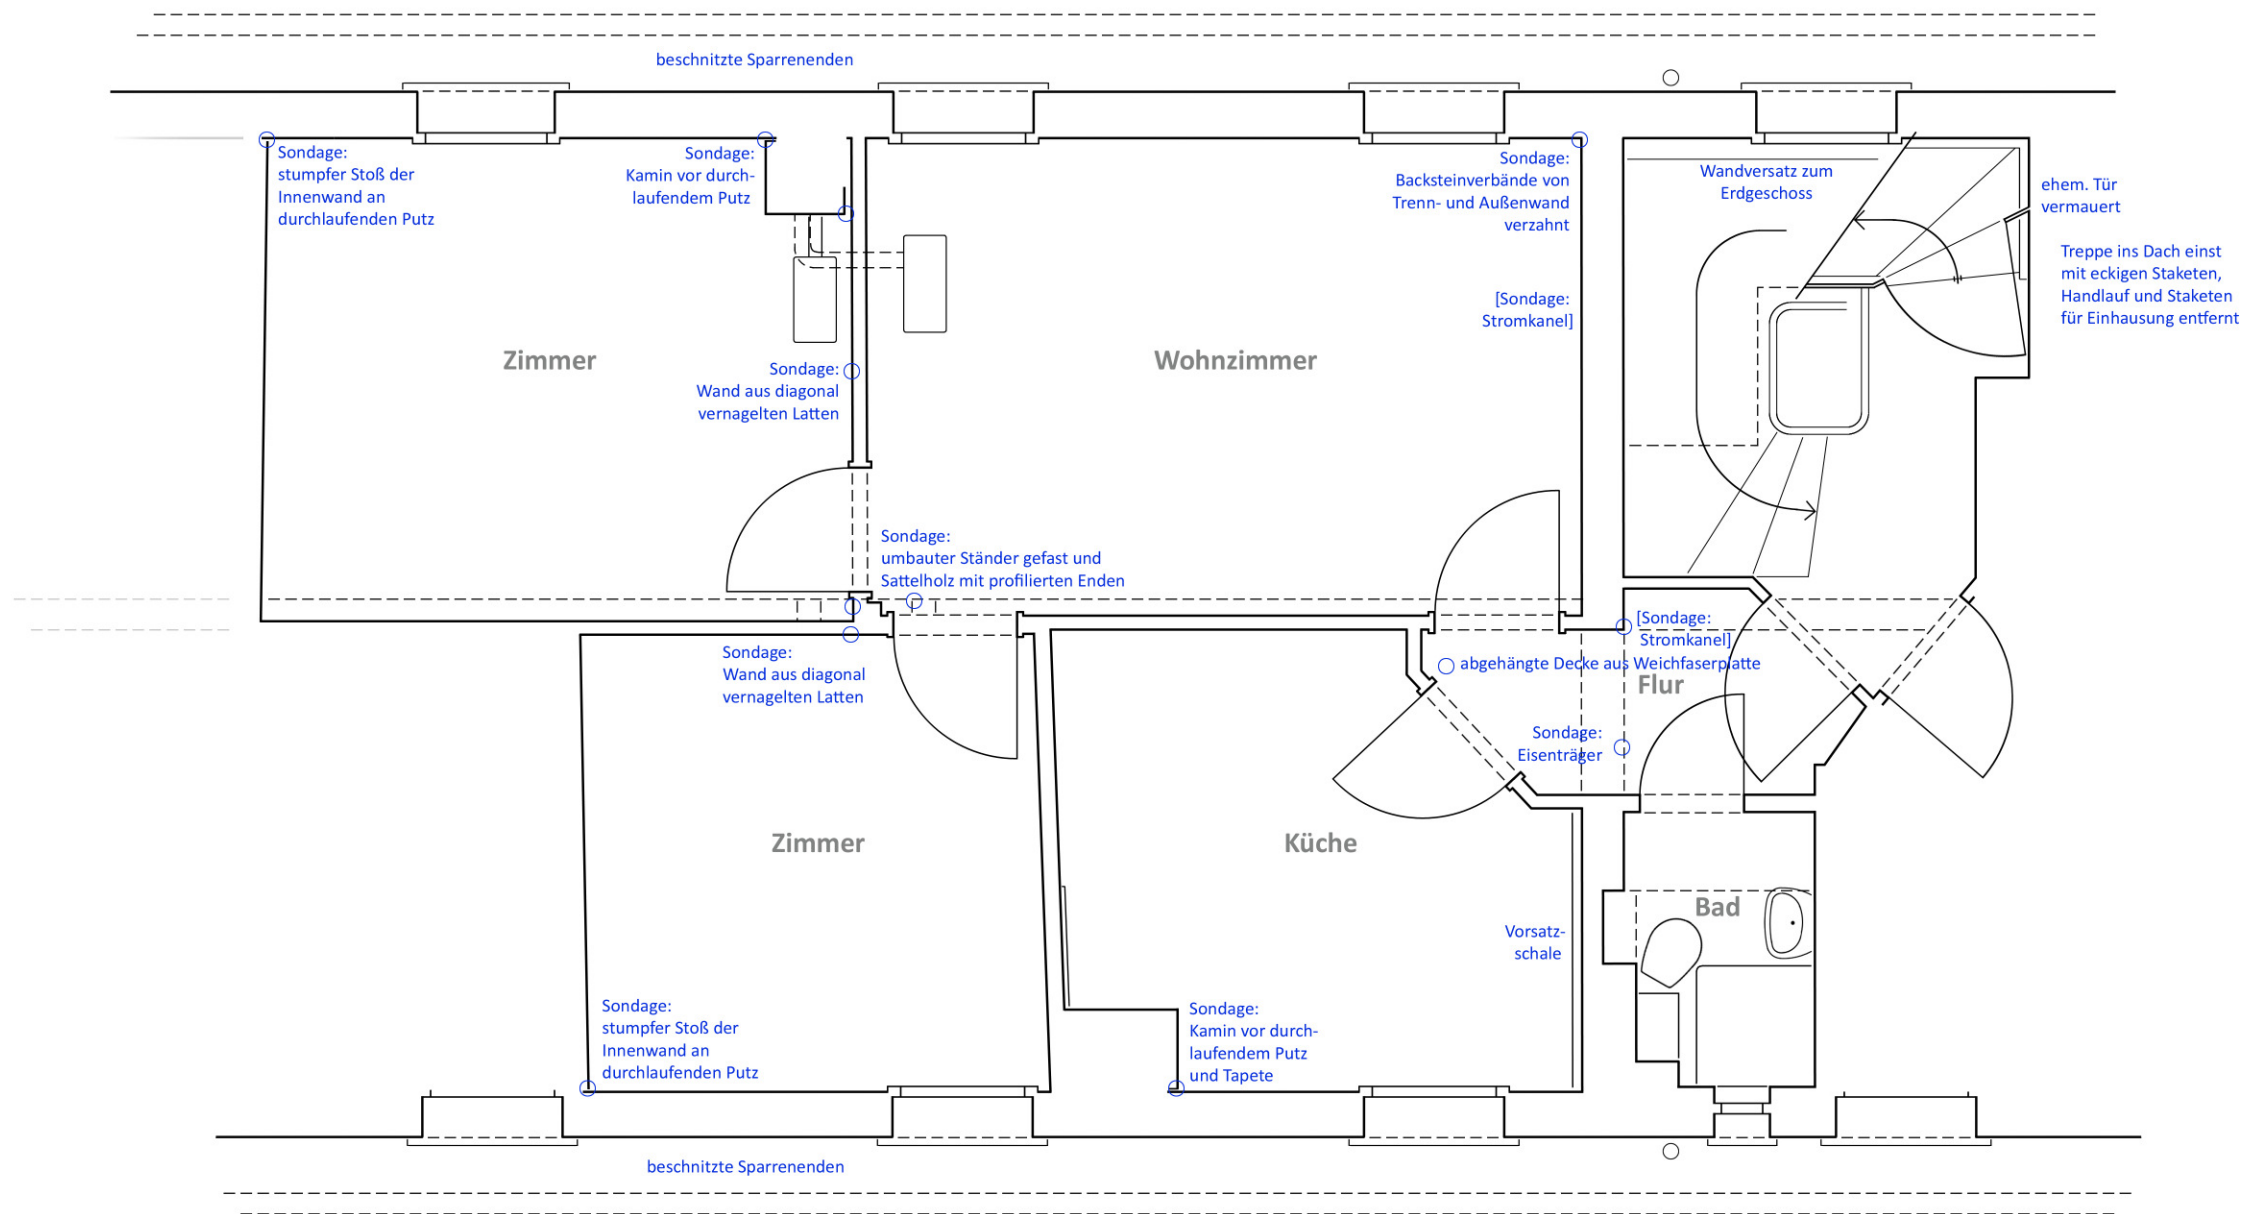

Freiburg, Knopfhäusle

Schwarzwaldstraße 62

Teilgrundriss Erdgeschoss, M 1:50

Februar 2019

linker Hauseingang
Wohnung im Erdgeschoss rechts

Freiburg, Knopfhäusle

Schwarzwaldstraße 62

Teilgrundriss Obergeschoss, M1:50

Februar 2019

rechter Hauseingang
Wohnung im Obergeschoss links